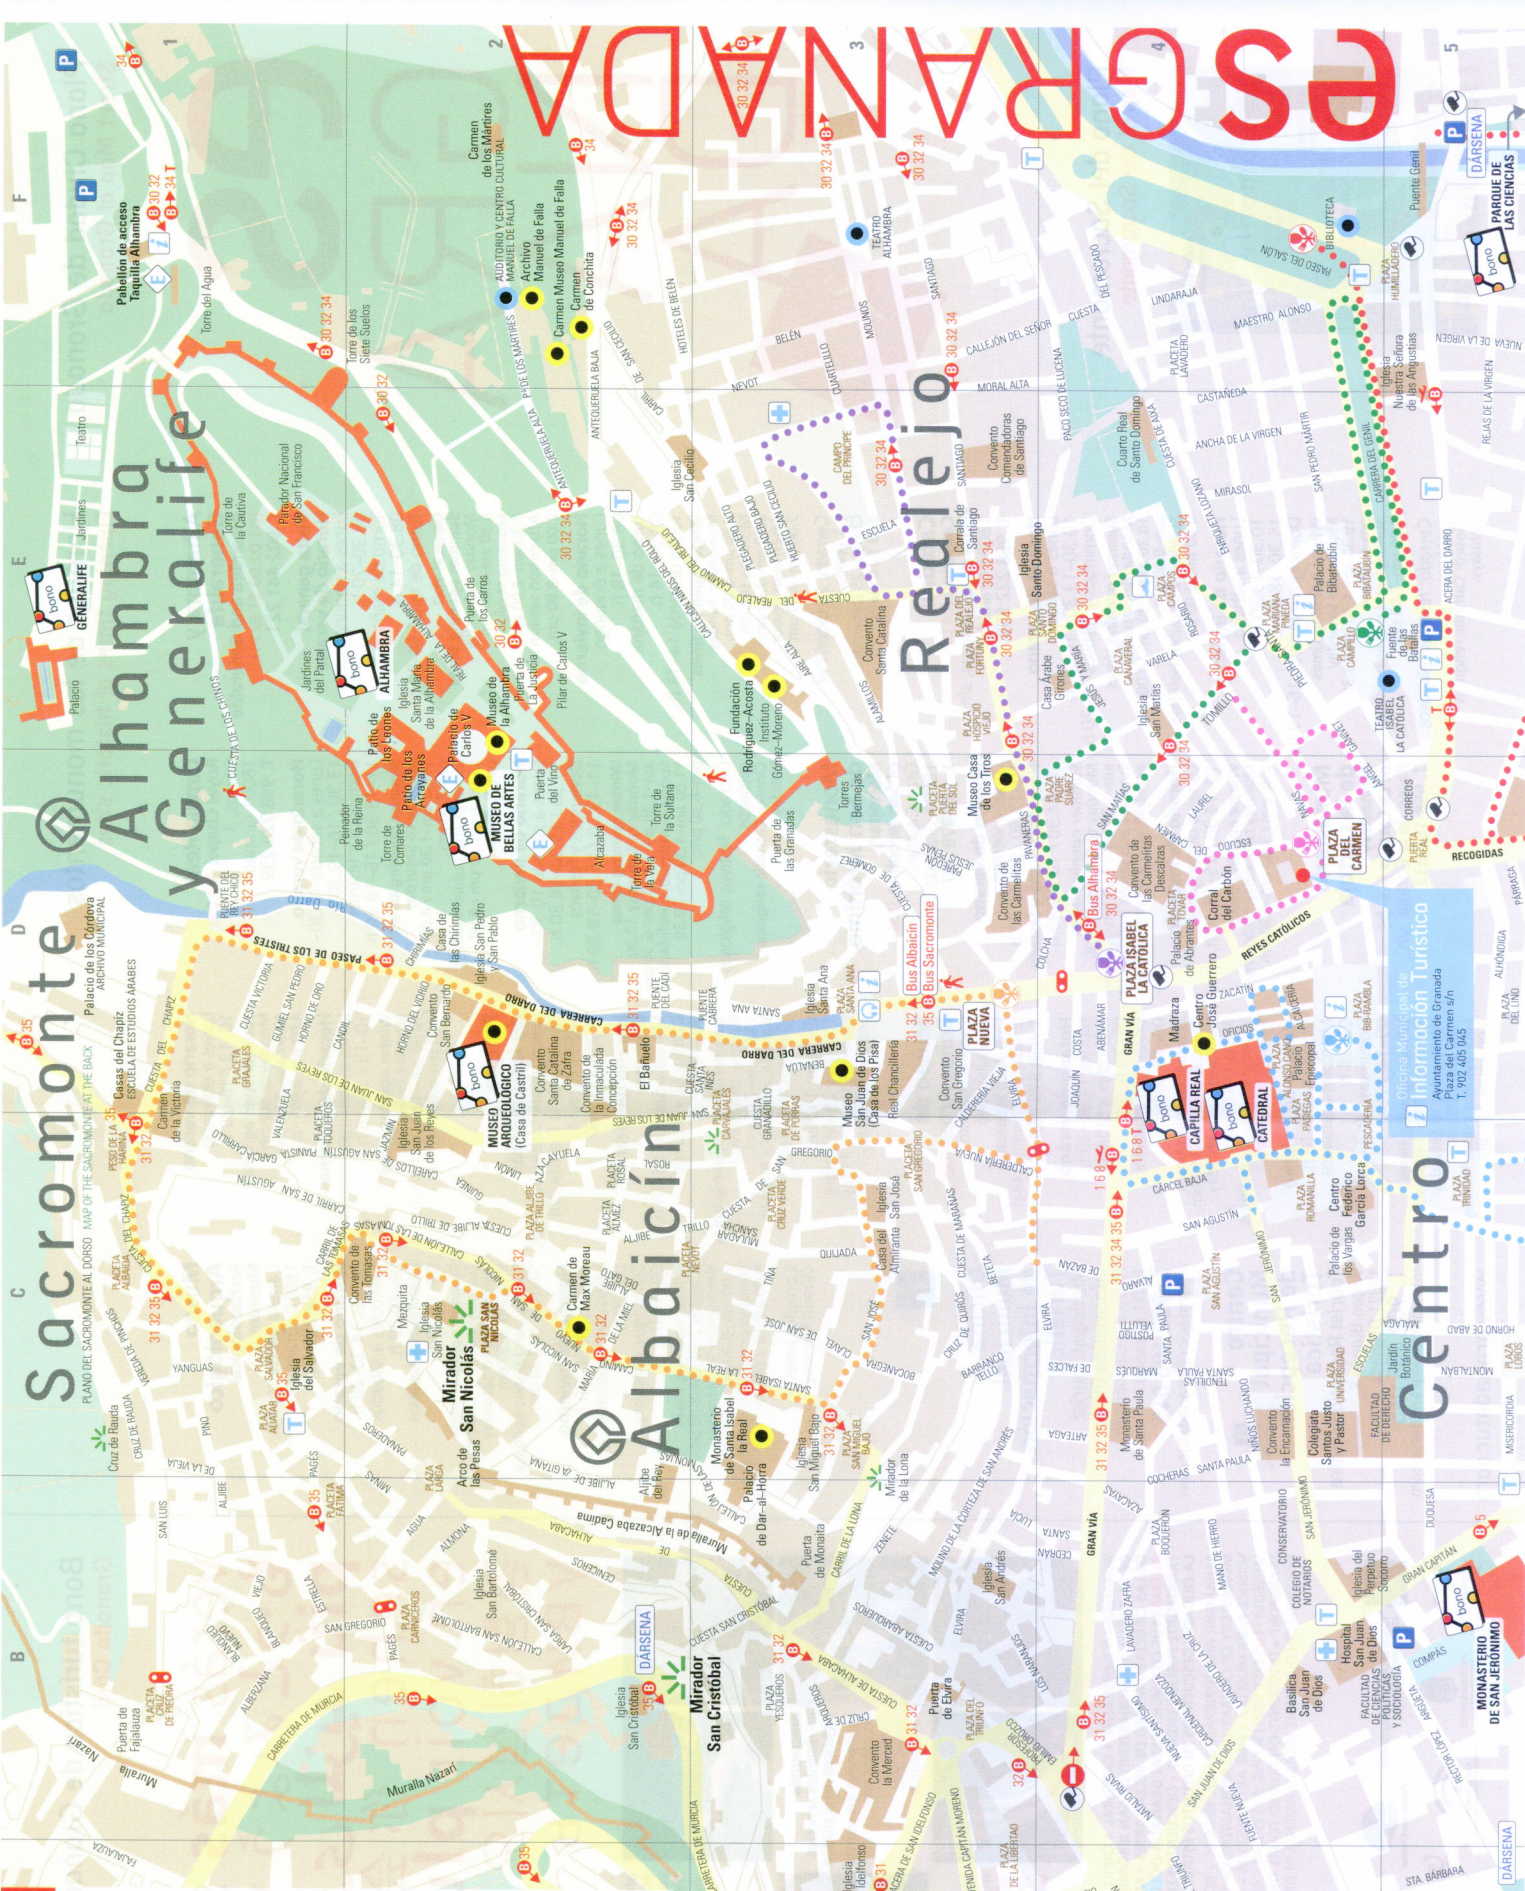

esGRANADA

- BONO TURÍSTICO MONUMENTOS Y MUSEOS GRANADA CARRO MONUMENTS & MUSEUMS**
- Accesos visita Alhambra y Generalife
 - Acceso puntos para vehículos
 - Museo Museum
 - Centro cultural Cultural Centre
 - Mirador o vistas Viewpoint or Scenic views
 - Edificio de interés Building of Interest
 - Vía principal o de relevancia turística Main Road or important Road for tourists
 - Acceso peatonal a la Alhambra Pedestrian Access to the Alhambra
 - Acceso restringido para vehículos Restricted Vehicle Access
 - Información turística Tourist Information
 - Punto de recogida audioguías Audioguide pick-up Point
 - Subida y bajada de viajeros Travellers Load and Unload Bus Areas
 - Aparcamiento Car Park
 - Taxi Taxi
 - Bus turístico -B Bus urbano Urban Bus Stop
 - Bus aeropuerto -A Bus turístico -T Tourist Bus
 - Policia Police

- EL BARRIO**
- CALE
 - DAARSENA

- ROUTE OF THE TAPAS - RUTAS**
- Alhambra-Evra - Paseo de los Tristes
 - Albarrín-Evra - Campo del Principe
 - Bib-Rambala-Catedral Bib-Rambala-Cathedral
 - San Antón-Alhambra
 - Plaza Campillo-
 - Plaza Mariana Pineda-S. Matas

- AEROPUERTO ESTACIÓN DE TREN**

© Ayuntamiento de Granada, Turismo Ciudad de Granada
 Diseño y producción: M. Matas. Edición: junio 2010
 EL EMPAÑO GRATUITO MITT FÜR SALE

Sacromonte

Alhambra y Generalife

Albaicín

Realejo

Centro